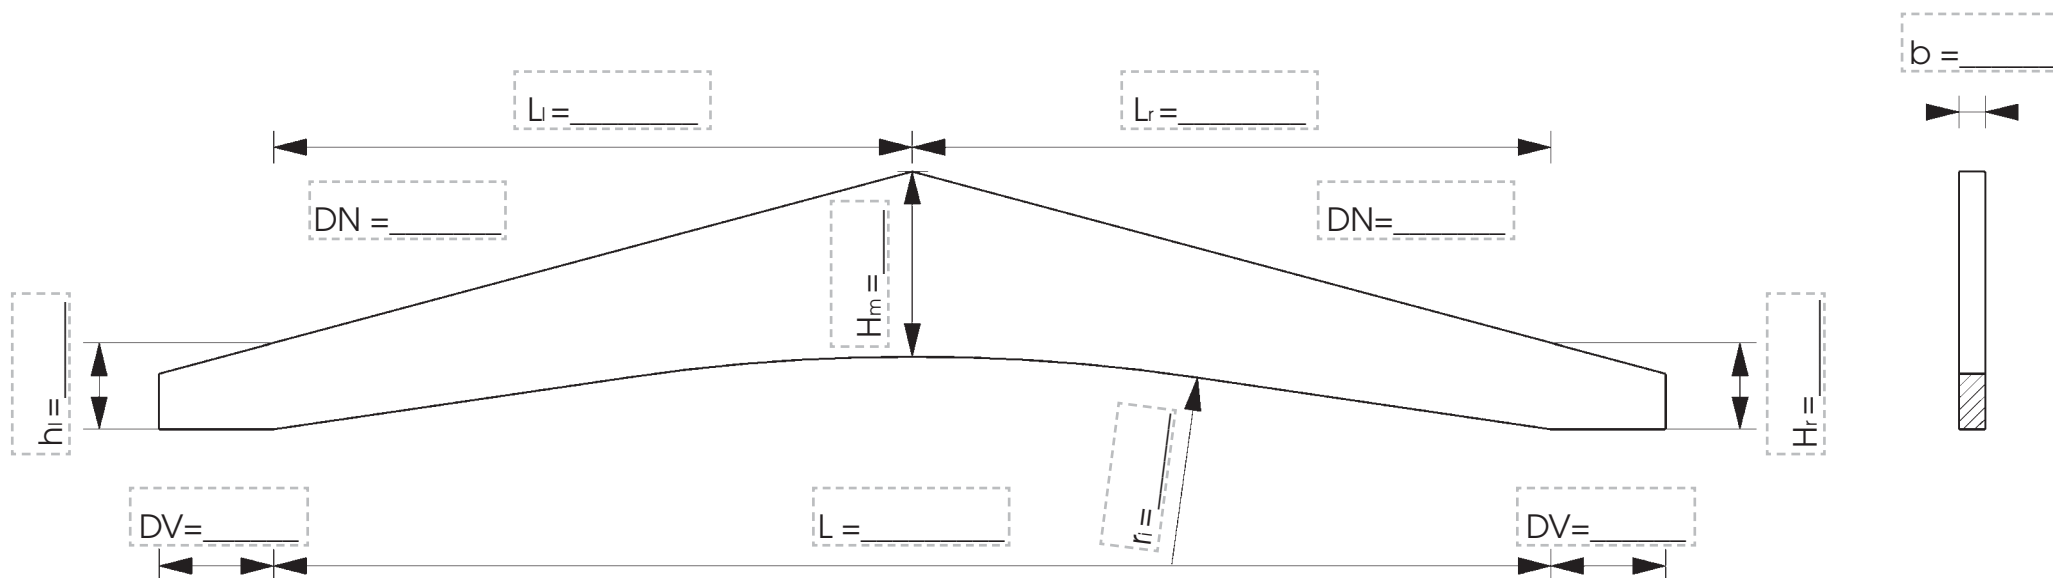

# BS Holz Satteldachbinder gebogen

**KAUFMANN**

FAX +43(0)5574/804-202

Kommissionsname: \_\_\_\_\_

Qualität:  Industrie  Sicht

Festigkeit:  BS 11  BS 14

Firstkeil:  lose  fest

**Anfrage**

**Bestellung**

Stück: \_\_\_\_\_

b = Breite  
 $h_r$  = Höhe rechts  
 $h_l$  = Höhe links  
 $h_m$  = Höhe mitte

$L_l$  = Länge links  
 $L_r$  = Länge rechts  
 $DN$  = Dachneigung

$r_i$  = Radius innen  
 $DV$  = Dachvorsprung  
 $L$  = Länge gesamt